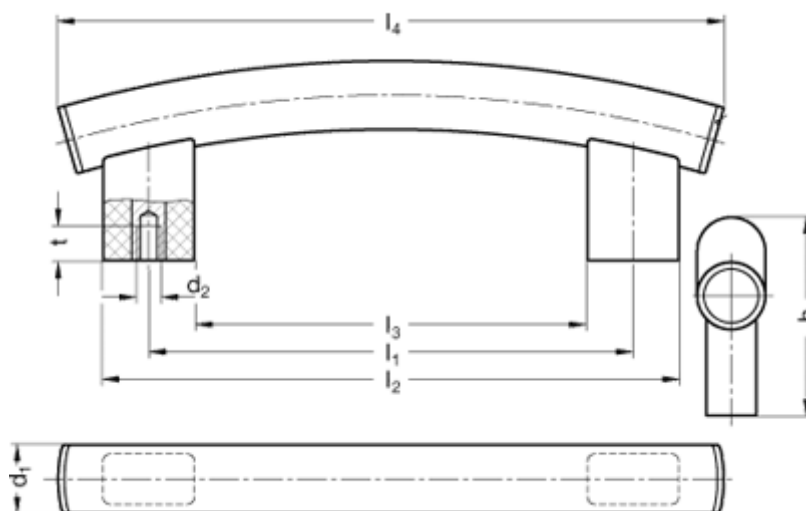

Varenummer: 201249600
Beskrivelse: E+G Buget bøjlegreb
GN 666.4-30-M6-600-EL

Mål

$b = 22$	$t = 15$
$d1 = 30$	
$d2 = M 6$	
$h = 98$	
$l1 = 600$	
$l2 = 640$	
$l3 = 560$	
$l4 = 680$	